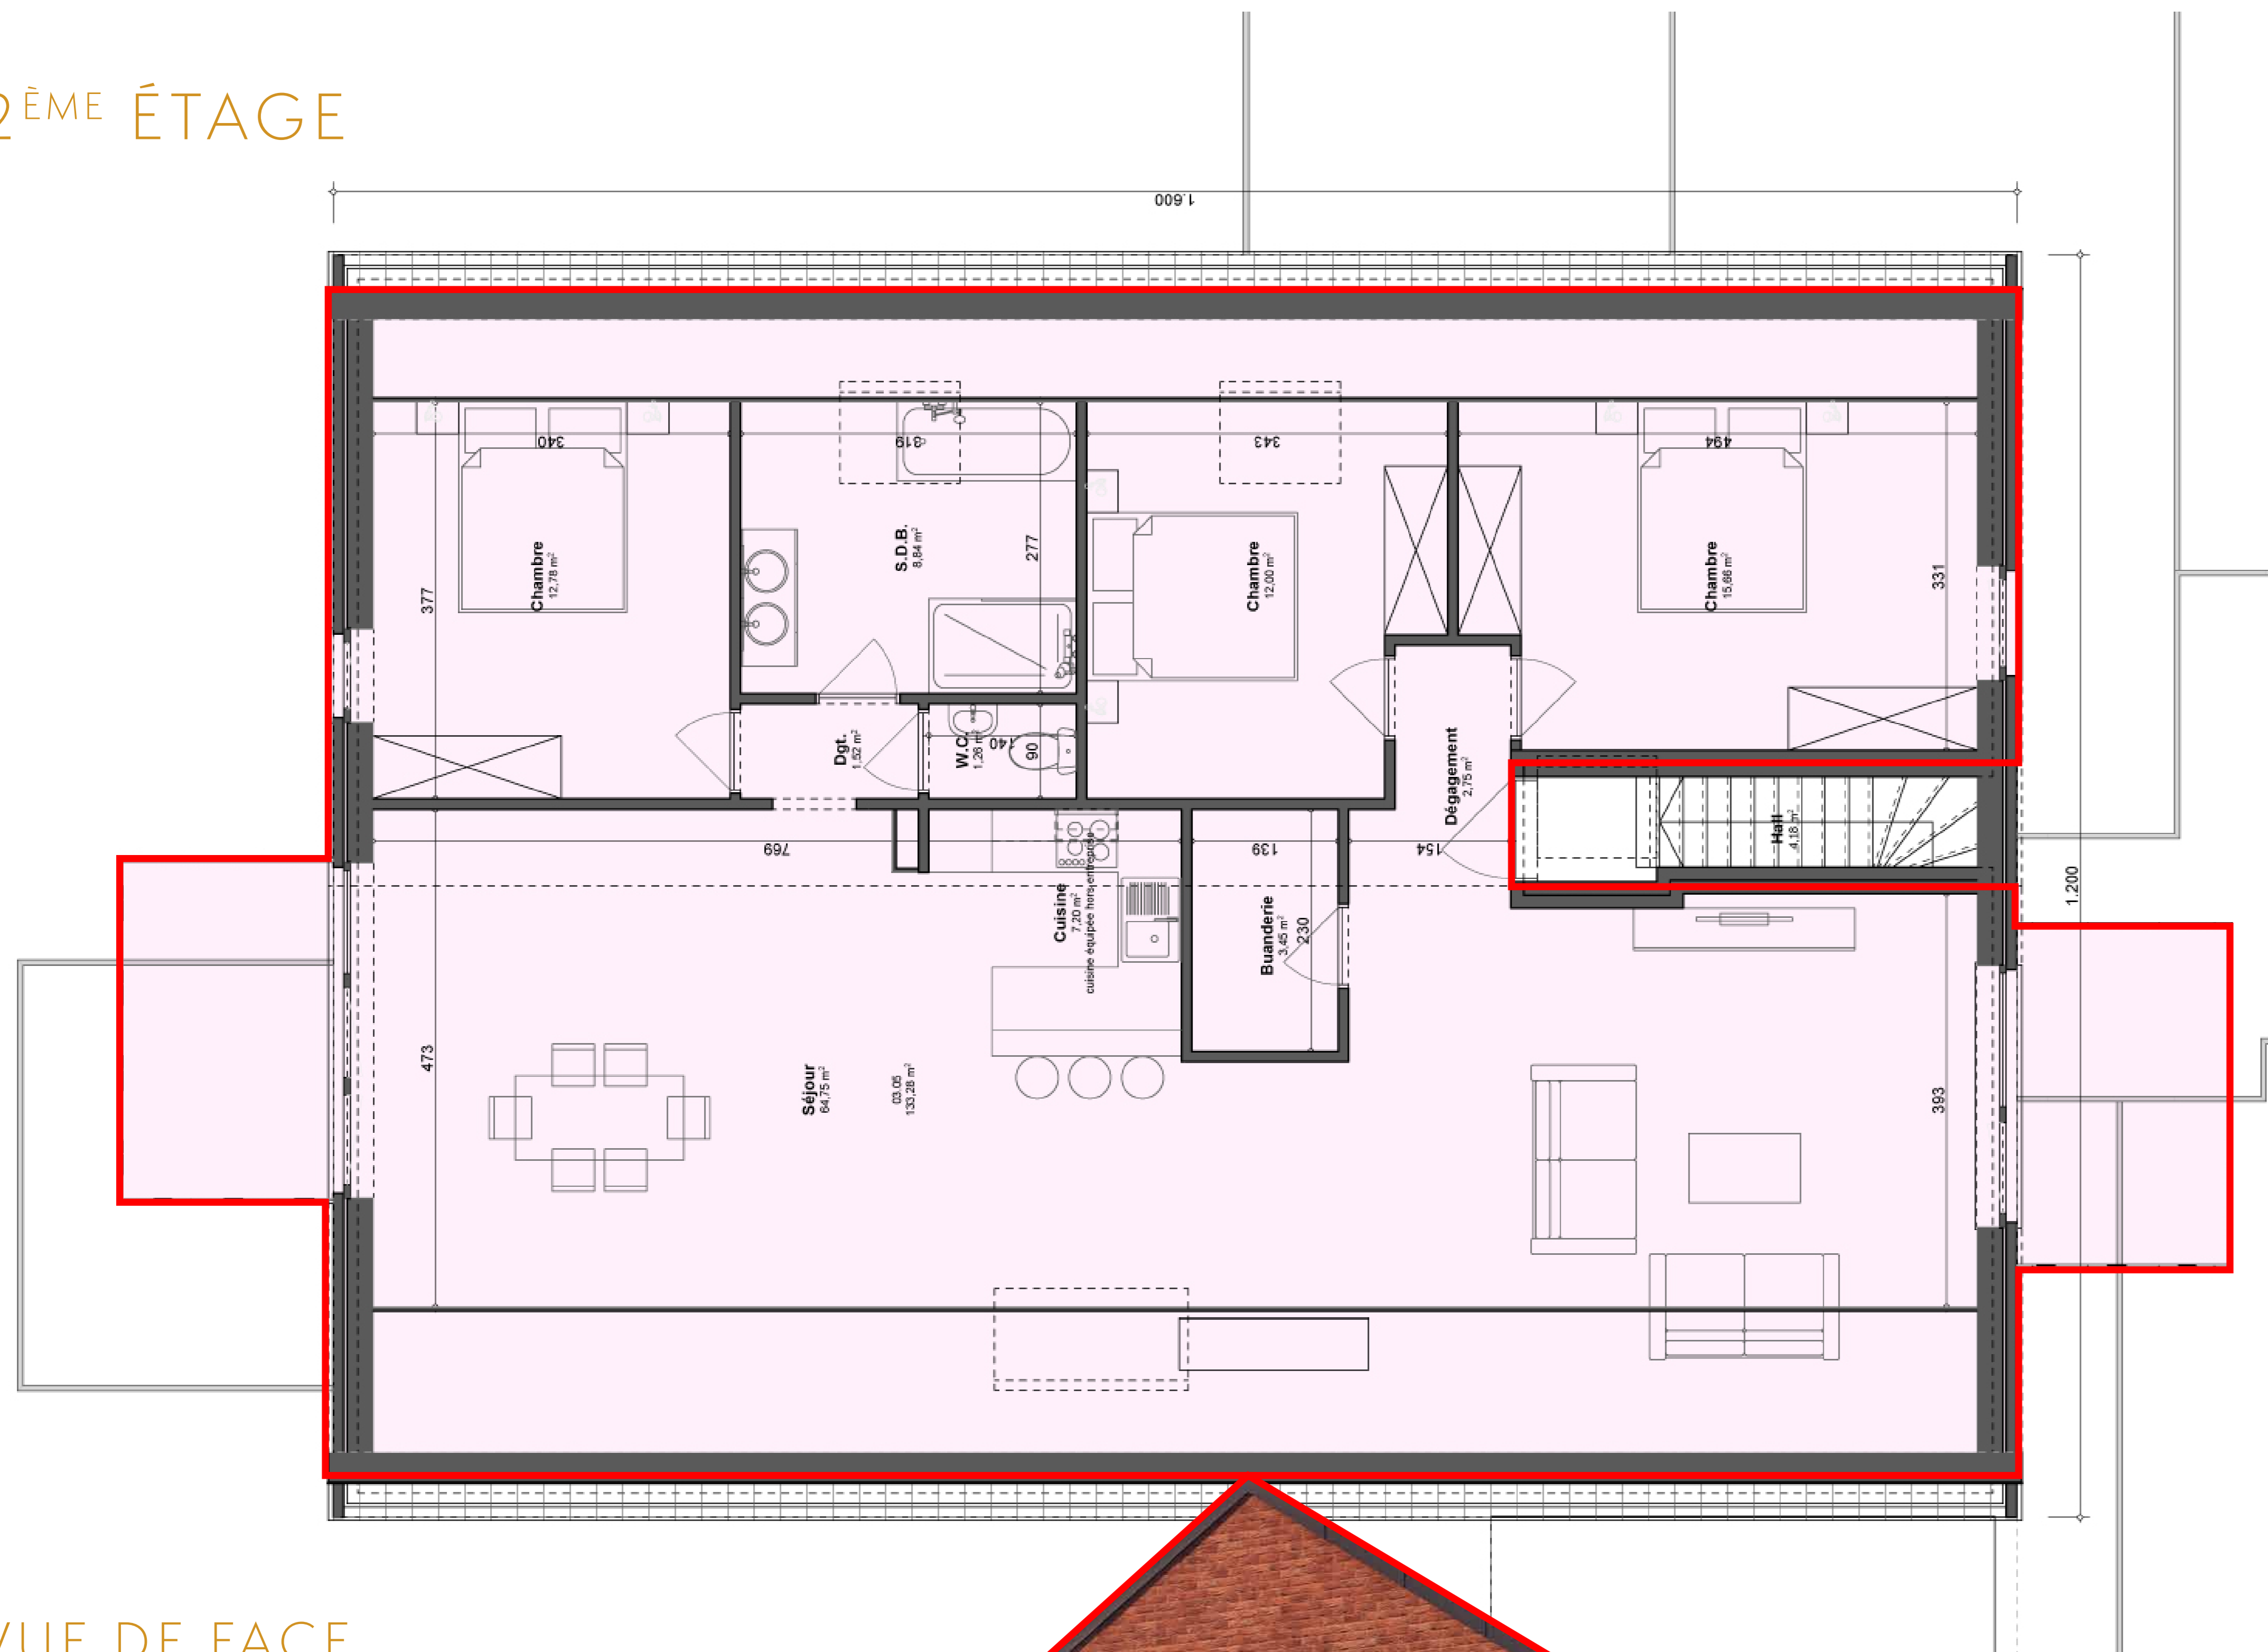

LA 5ÈME AVENUE

Grand Route 472
4347 Noville

Appartement A02.05

: 3

: 1

: 147m²

avec balcon

2ÈME ÉTAGE

VUE DE FACE

Découvrez votre nouveau lieu de vie...

Contact : 0471/89.24.72