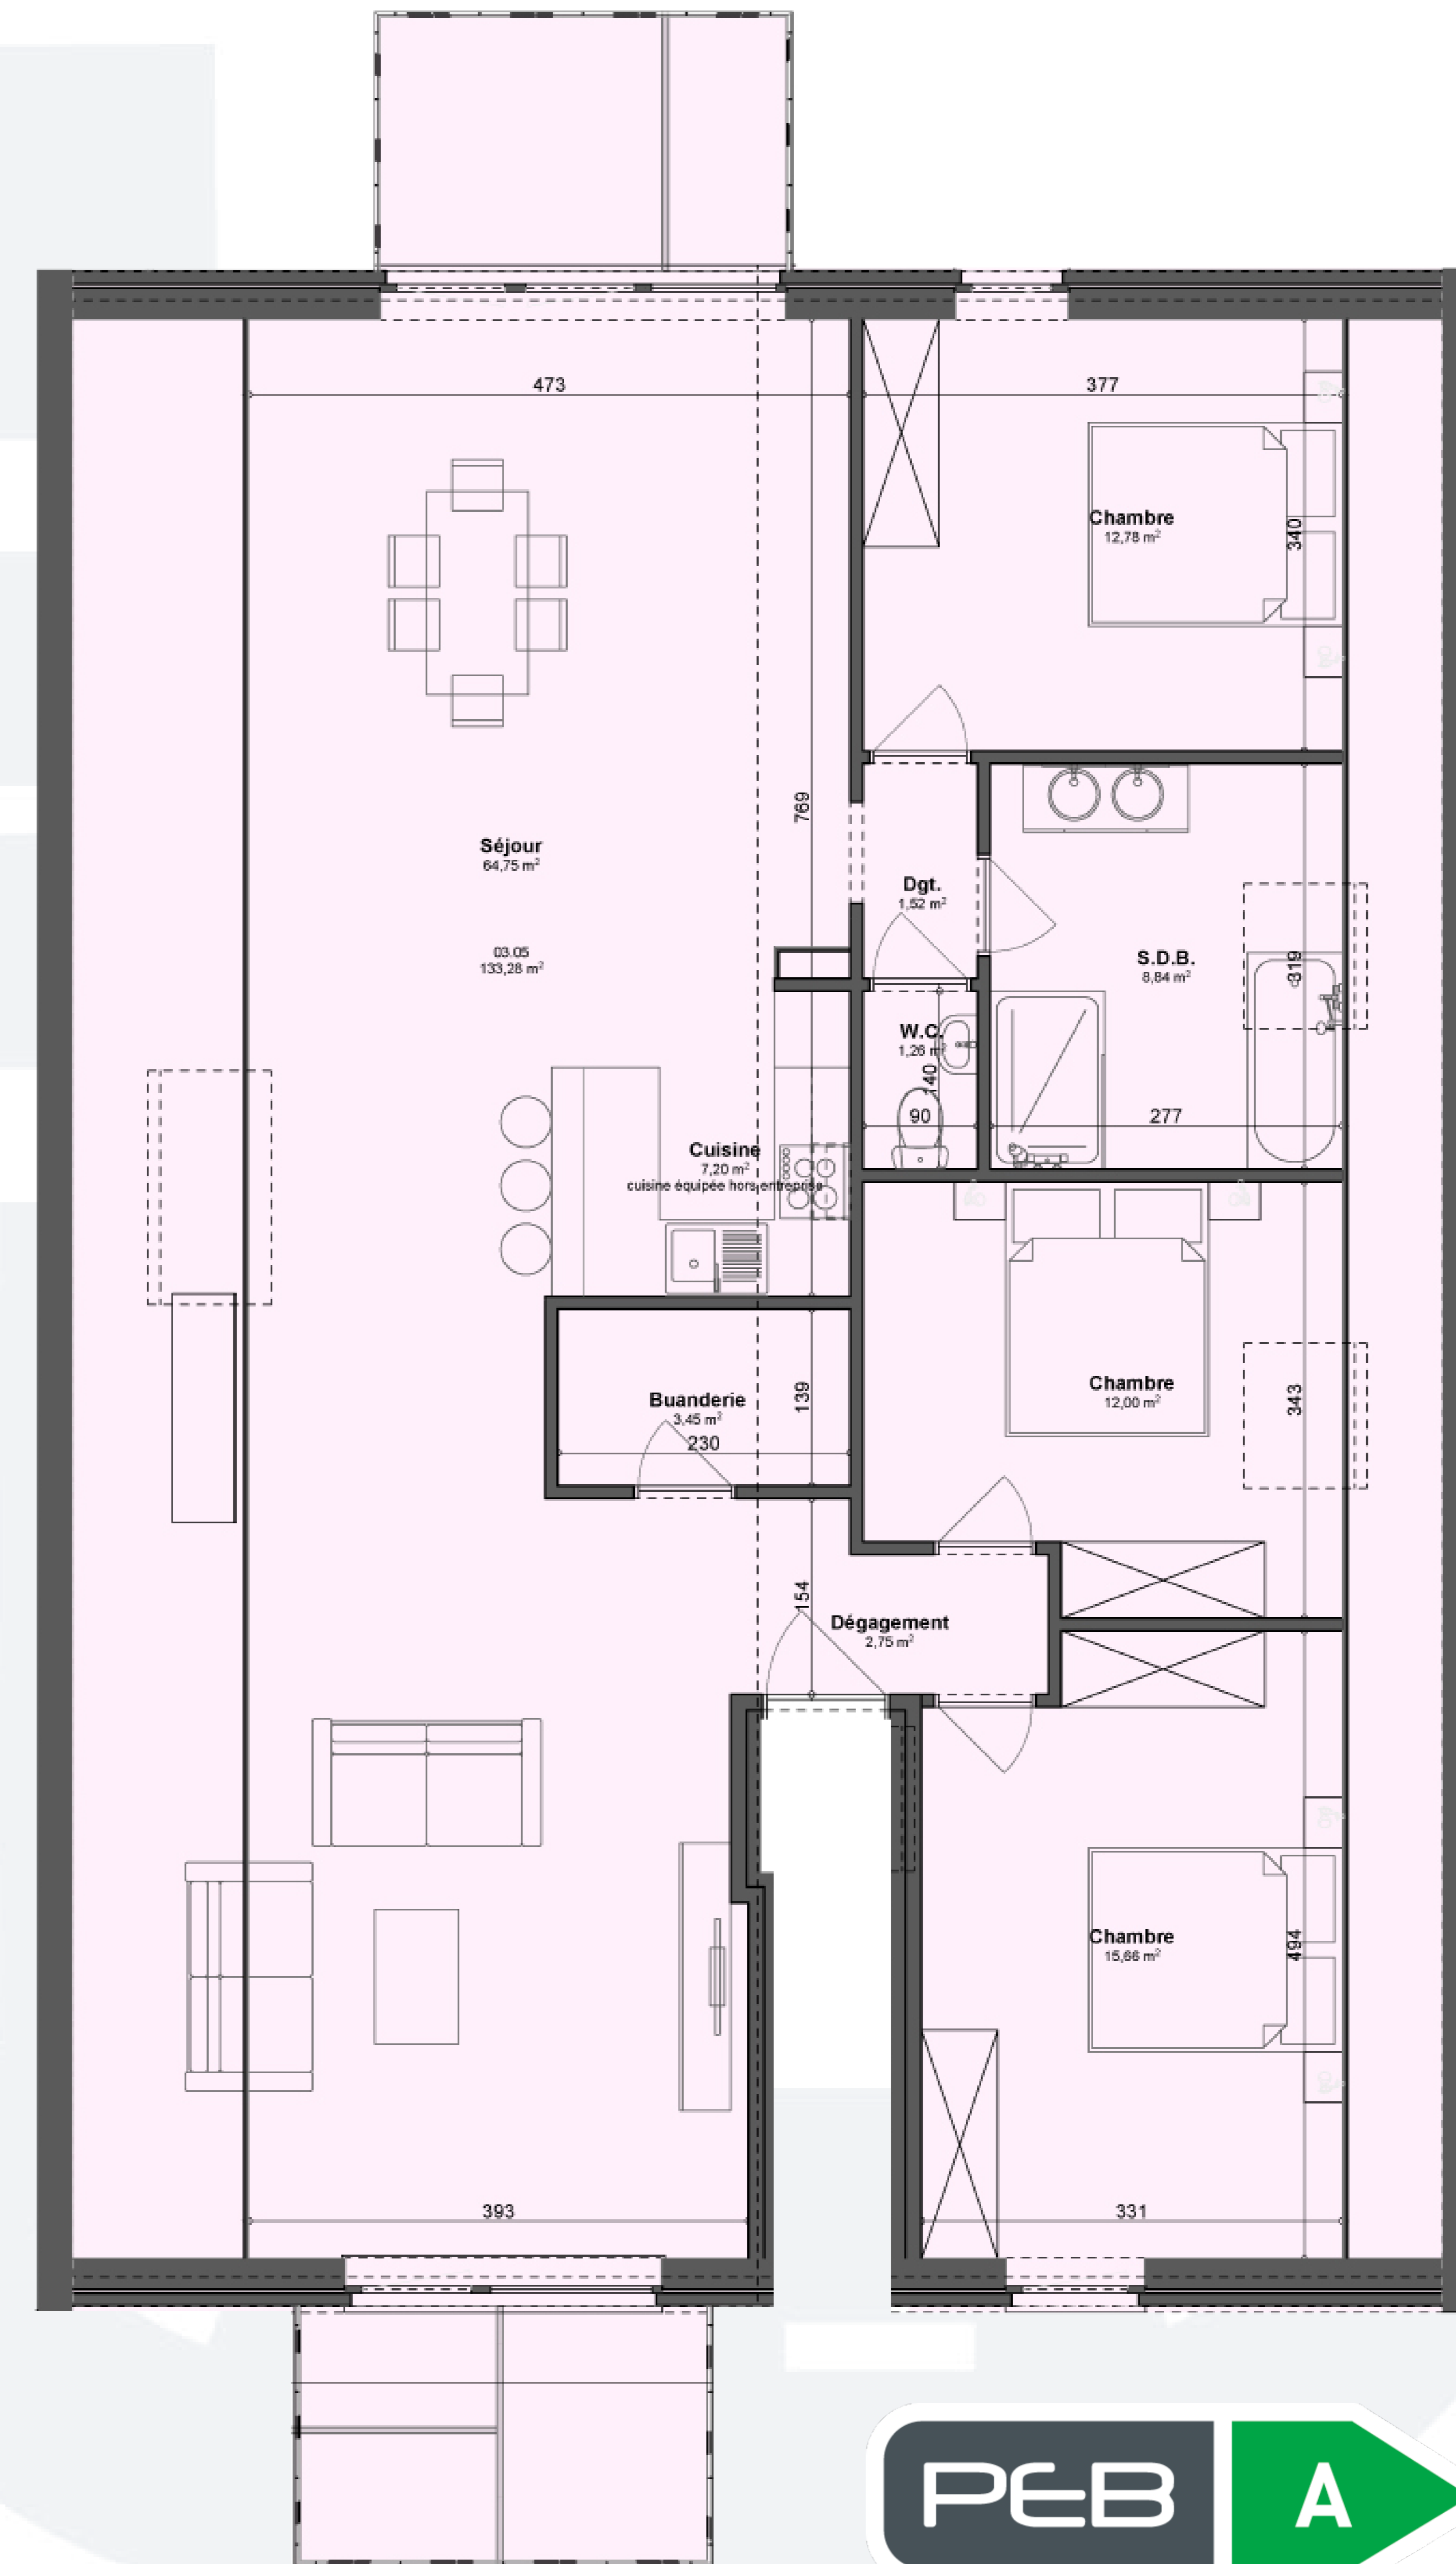

LA 5ÈME AVENUE

Grand Route 472
4347 Noville

Appartement A02.05

: 3

: 1

: 147m²

avec balcon

2ÈME ÉTAGE

VUE DE FACE

Découvrez votre nouveau lieu de vie...

Contact : 0471/89.24.72